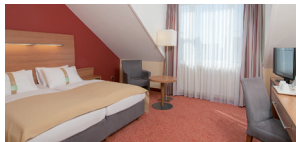

www.holiday-inn-muenchen.de

Holiday Inn
München-Unterhaching

Holiday Inn

Willkommen

Welcome

Zimmer

- 260 klimatisierte Zimmer in vier verschiedenen Kategorien für bis zu fünf Personen
- Zimmer mit Kitchenette für Langzeitaufenthalte
- Kaffee- und Teestation in allen Gästezimmern
- vier barrierefreie Zimmer
- Highspeed-Internetzugang kostenfrei
- Allergiker-Zimmer verfügbar

Guest rooms

- 260 air-conditioned rooms for up to five persons
- four different room categories
- rooms with kitchenette for long term stays
- coffee and tea facilities in every guest room
- four handicapped accessible rooms
- high speed internet access free of charge
- anti-allergy rooms available